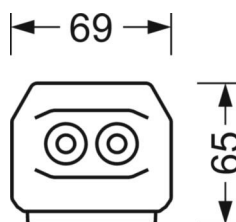

электротехника

Балласт	Электронный драйвер (1 штука)
Мощность системы	26W
сетевое напряжение	230V/50Hz
класс энергосбережения/Источник света	E

Оптика

Оснастка	LED, цветопередача/оттенок света CRI ≥ 80 / 3000K
Допуск для координаты цветности (MacAdam)	3SDCM
Фотобиологическая безопасность (светильник)	RG1
Номинальный световой поток	4086lm
Срок службы LED	50000h L80/B10 (Tq 45°C)
светоотдача светильников	159lm/W
Угол излучения	95° (C0) / 95° (C90)
UGR поп./вдоль	18.6 / 19.0

DEEP-LINK

<https://www.regiolux.de/ru/article/19412004080>

Ссылка
ηLB
Φ ↓/↑
UGR поп./вдоль
дисплей

LED 4000lm 830
100 %
98 % / 2 %
18.6 / 19.0
65° < 3000cd/m²

Механика

цвет корпуса	белый стандартный для электротехники RAL 9016
размеры (LxWxH/DxH)	1531mm x 55mm x 33mm
вес (нетто)	1.9kg
Вид монтажа	сборка трековых систем, световая структура

размеры

L	1531 mm	Длина
В	55 mm	Ширина
Н	33 mm	Высота