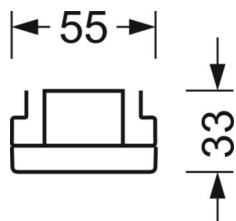

электротехника

Балласт	Электронный драйвер (1 штука)
Мощность системы	26W
сетевое напряжение	230V/50Hz
класс энергосбережения/Источник света	E

Оптика

Оснастка	LED, цветопередача/оттенок света CRI ≥ 80 / 3000K
Допуск для координаты цветности (MacAdam)	3SDCM
Фотобиологическая безопасность (светильник)	RG1
Номинальный световой поток	4086lm
Срок службы LED	50000h L80/B10 (Tq 45°C)
светоотдача светильников	159lm/W
Угол излучения	95° (C0) / 95° (C90)
UGR поп./вдоль	18.6 / 19.0

DEEP-LINK

<https://www.regiolux.de/ru/article/19412004080>

Ссылка
ηLB
Φ ↓/↑
UGR поп./вдоль
дисплей

LED 4000lm 830
100 %
98 % / 2 %
18.6 / 19.0
65° < 3000cd/m²

Механика

цвет корпуса	белый стандартный для электротехники RAL 9016
размеры (LxWxH/DxH)	1531mm x 55mm x 33mm
вес (нетто)	1.9kg
Вид монтажа	сборка трековых систем, световая структура

размеры

L	1531 mm	Длина
В	55 mm	Ширина
Н	33 mm	Высота