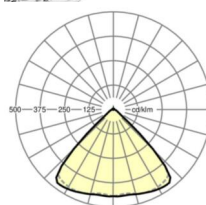

DEEP-LINK

<https://www.regiolux.de/ru/article/19412004080>

Ссылка
ηLB
Φ ↓/↑
UGR поп./вдоль
дисплей

LED 4000lm 830
100 %
98 % / 2 %
18.6 / 19.0
65° < 3000cd/m²

Механика

цвет корпуса	белый стандартный для электротехники RAL 9016
размеры (LxWxH/DxH)	1531mm x 55mm x 33mm
вес (нетто)	1.9kg
Вид монтажа	сборка трековых систем, световая структура

размеры

L	1531 mm	Длина
В	55 mm	Ширина
Н	33 mm	Высота